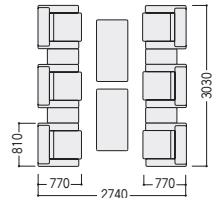

ソファ

47-0316-0 JFS-571LSF-K  
**¥477,300**  
 W1910×D770×H720 SH390 ●51.9kg

センターテーブル

47-0555-0 JTV-1260-C  
**¥117,500**  
 W1200×D600×H430

サイドテーブル

47-0557-0 JTV-0630-C  
**¥93,800**  
 W300×D600×H430

テーブル・サイドテーブル P553

■張地カラー(革)

ブラック

■仕様(JFS-571L)

背・座/革張り(一部ビニールレザー)  
 ウレタンフォームクッション  
 本体木枠/合板、カプル材  
 肘部・脚端/ビーチ材、ウレタン塗装  
 木部カラー/C(ブラウン11)  
 ●役員用家具VP39 P520・521

写真のセット価格 **¥2,374,200** アームチェア×6、センターテーブル×2、サイドテーブル×4

JFS-571F

布張り3点セット価格  
**¥824,800**  
 アームチェア×2、ソファ×1

写真のセット価格 **¥1,060,100** アームチェア×2、ソファ×1、センターテーブル×1、コーナーテーブル×1

アームチェア

47-0313-2 JFS-571FAC-IV3  
**¥234,600**  
 W810×D770×H720 SH390 ●26.9kg

ソファ

47-0314-2 JFS-571FSF-IV3  
**¥355,600**  
 W1910×D770×H720 SH390 ●48.0kg

センターテーブル

47-0317-0 JFT-1260-C  
**¥132,300**  
 W1200×D600×H450 ●15.7kg

コーナーテーブル

47-0318-0 JFT-0660-C  
**¥103,000**  
 W600×D600×H450 ●10.6kg

P553

■張地カラー(布)

IV3(アイボリー)

■仕様(JFS-571F)